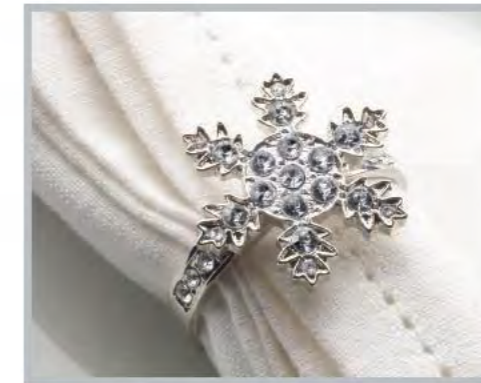

Shimmering Snowflake: Notre collection de *luxe pour* les décorations de table *sophistiqués* et élégantes de *noël*, pour une véritable célébration raffiné.

594504: Porte-carton de table en argent. Paquet de 6 (petits cartons non compris)

594399: Cristal et confetti de table. Paquet de 28g.

594405: Rond de serviette décor flocon de neige. Paquet de 4.

594436 Carton de table carré décor flocon de neige. Paquet de 10.

594429: Bougie flocon de neige. Paquet de 3.